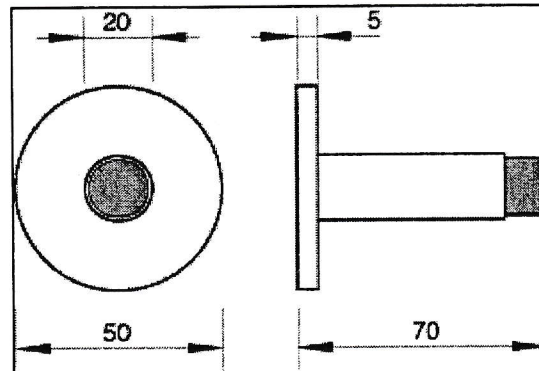

*Ruko***SCANFLEX DØRSTOP****Anvendelse**

Dørstop til gulvmontage med roset.

Konstruktion

Leveres enkeltvis ekskl. skruer. Mål roset: Ø53 x 5 mm Mål dørstop: Ø25 x 45 mm

Udførelse

ScanFlex er produceret af rustfrit stål AISI 304 med sort gummi buffer.

| VARENR. | BESKRIVELSE |
|---------|---|
| 954544 | ScanFlex Dørstop 45 mm Rustfrit stål |
| 954562 | Gummi buffer t. 954.544 & 545 |

*Ruko***SCANFLEX DØRSTOP****Anvendelse**

Dørstop til vægmontage med roset.

Konstruktion

Leveres enkeltvis ekskl. skruer. Mål roset: Ø53 x 5 mm Mål dørstop: Ø20 x 70 mm

Udførelse

ScanFlex er produceret af rustfrit stål AISI 304 med sort gummi buffer.

| VARENr. | BESKRIVELSE |
|---------|--------------------------------------|
| 954508 | ScanFlex vægdørstop Rustfrit stål |

Sikring fra A til Z

[Produktoversigt](#) ▶ [ScanFlex](#) ▶ [ScanFlex Dørstop](#)

[Udskriv](#)

SCANFLEX DØRSTOP - MÅLSKITSER

Produkter
Find forhandler
Forhandler top ind

Søg

Målskitse